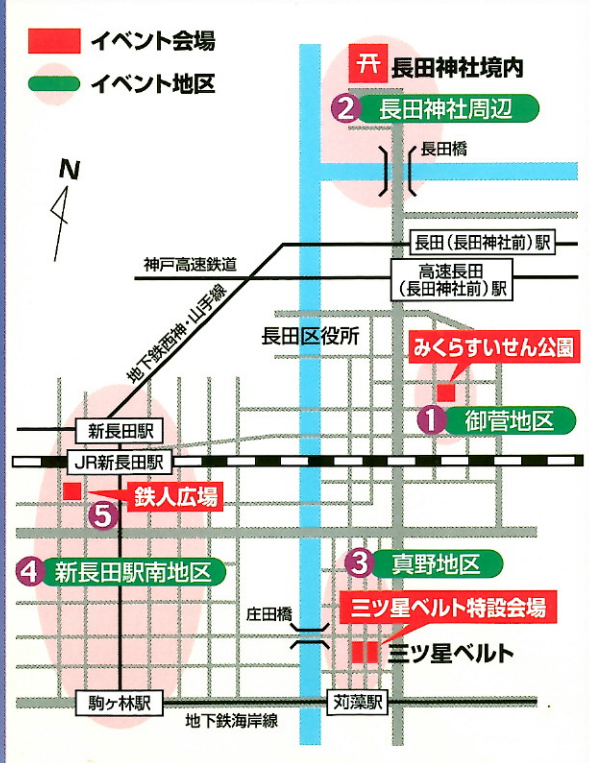

長田祭  
四大祭

まるごと

ひとつき

# たなばたまつり

7/9 土 ~ 7/31 日

**1** みくらすいせん公園  
御菅地区わくわくたなばたまつり  
7/9 土 10:00~12:00 小雨決行  
昔あそび・かき氷・すいとんぜんざいほか  
御菅地区 → 神戸高速鉄道「高速長田(長田神社前)駅」南東へ300m

**4** 新長田駅南地区商店街一帯  
長田潮汲み夏祭り  
7/31 日 13:00~19:00 雨天決行  
本場徳島「うす潮連」阿波踊りパレード  
駒ヶ林でたこフリーマーケット・ゆかたで縁日など  
新長田駅南地区 → JR・地下鉄「新長田駅」南へ

**2** 長田神社境内および周辺地域  
夏越ゆかた祭 雨天決行  
7/17 日・7/18 月・祝 16:00~21:00  
こども広場・婦人会通り・グルメ屋台など  
長田神社周辺  
→ 地下鉄西神・山手線「長田(長田神社前)駅」北へ  
神戸高速鉄道「高速長田(長田神社前)駅」北へ

**5** 鉄人広場  
たなばた星の盆 小雨決行  
7/30 土 15:00~20:00  
盆踊り・屋台・子どもコーナー・喫茶コーナーなど  
鉄人広場 → JR・地下鉄「新長田駅」西へ

**3** ミツ星ベルト(株)神戸本社特設会場  
真野地区たなばたまつり  
7/10 日 10:00~15:00 小雨決行  
■ステージ/長田の宮神無太鼓・ジャズコンサート  
ハワイアンミュージックとフラダンス  
子どもたちのゲーム大会など  
■グルメ/鮎山賊旗・さぬきうどんなど  
真野地区 → 地下鉄海岸線「苅藻駅」北へ100m

たなばた列車  
織姫号★彦星号  
今年も走るよ!  
7/7 土 ~ 7/31 日  
地下鉄西神・山手線、海岸線